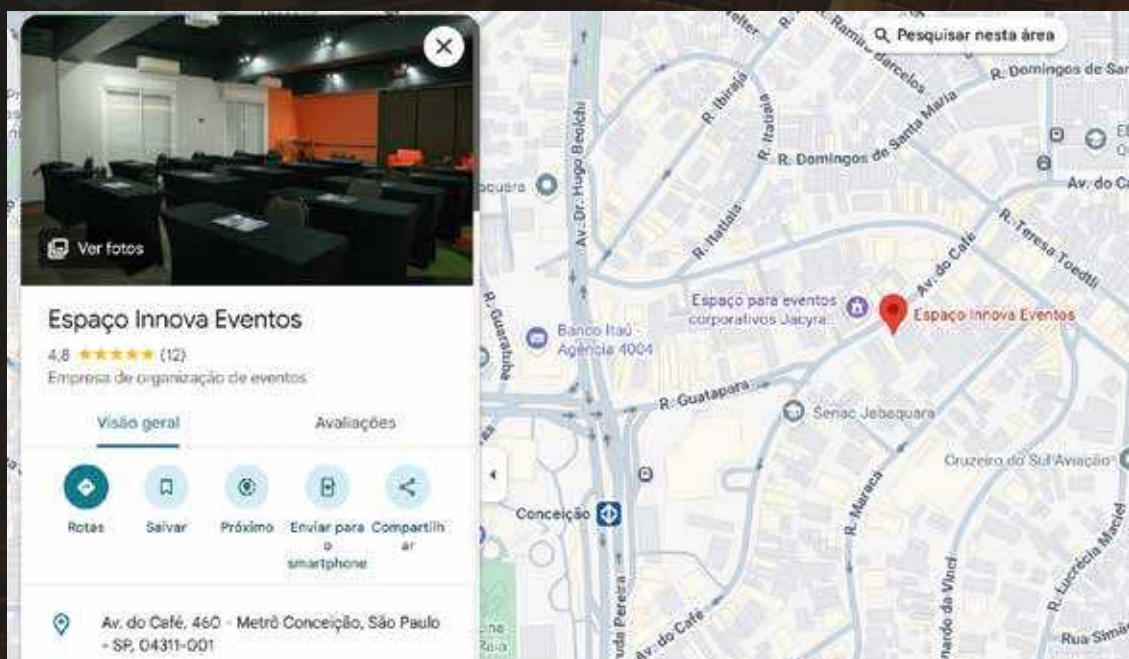

Como chegar:

Metrô: A estação Conceição (Linha 1-Azul) fica a poucos minutos a pé do local. É a opção mais prática e rápida.

Carro/Aplicativo: Caso venha de carro, recomendamos chegar mais cedo para garantir uma vaga com tranquilidade, há estacionamentos nas proximidades.

De Avião: *Aeroporto de Congonhas (CGH):* É a opção mais próxima. A apenas 7 km de distância, o trajeto de táxi ou aplicativo leva cerca de 15 a 20 minutos, dependendo do trânsito.

Aeroporto Internacional de Guarulhos (GRU): A distância é maior (aproximadamente 35 km). A melhor opção é utilizar o serviço de táxi ou aplicativo (tempo médio de viagem: 50 a 70 minutos, sujeito a trânsito).